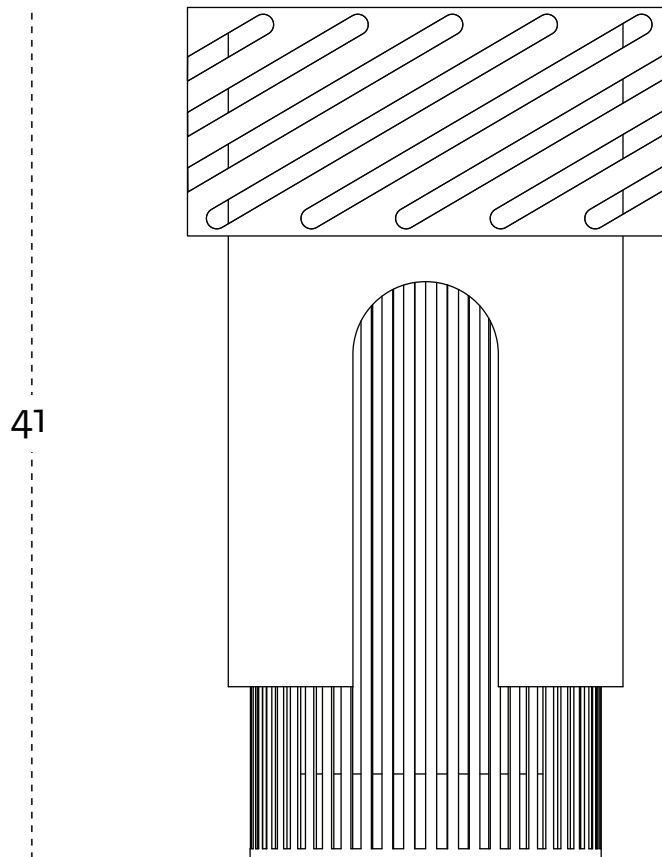

MRS RAINBOW

le misure sono espresse in cm
measures are in cm

collezione Raw&Rainbow
design Zanellato/Bortotto, 2018